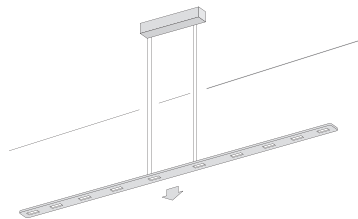

PIANI MONO 165 DOWNLIGHT B⁷
KORPUS *CORPUS* 1.650*50*10
BALDACHIN⁷ *CANOPY* 510*60*60
PENDELLÄNGE *PENDANT LENGTH* 2.500

10*3,5 W LED WARMWEISS DIMMBAR *LED WARM-WHITE, REVERSE PHASE DIMMER*
ALUMINIUM GESCHLIFFEN MATT ELOXIERT *BRUSHED, MATT ANODISED*
MIT HÖHENVERSTELLUNG *WITH PENDANT LENGTH ADJUSTMENT*
ALUMINIUM HOCHGLÄNZEND POLIERT *HIGH-GLOSS FINISH*
MIT HÖHENVERSTELLUNG *WITH PENDANT LENGTH ADJUSTMENT*
ALUMINIUM SCHWARZ MATT ELOXIERT *BLACK MATT ANODISED*
MIT HÖHENVERSTELLUNG *WITH PENDANT LENGTH ADJUSTMENT*
ALUMINIUM HELLBRONCE MATT *BRUSHED, LIGHT BRONZE MATT ANODISED*
MIT HÖHENVERSTELLUNG *WITH PENDANT LENGTH ADJUSTMENT*

PNO-7-7-0
PNO-7H-7-0
PNO-7-7-2
PNO-7H-7-2
PNO-7-7-4
PNO-7H-7-4
PNO-7-7-8
PNO-7H-7-8