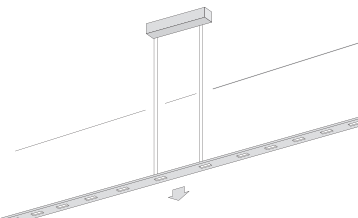

PIANI MONO 195 DOWNLIGHT B^{7L}
KORPUS *CORPUS* 1.950*50*10
BALDACHIN^{7L} *CANOPY* 655*60*60
PENDELLÄNGE *PENDANT LENGTH* 2.500

12*3,5 W LED WARMWEISS DIMMBAR *LED WARM-WHITE, REVERSE PHASE DIMMER*
ALUMINIUM GESCHLIFFEN MATT ELOXIERT *BRUSHED, MATT ANODISED*
MIT HÖHENVERSTELLUNG *WITH PENDANT LENGTH ADJUSTMENT*
ALUMINIUM HOCHGLÄNZEND POLIERT *HIGH-GLOSS FINISH*
MIT HÖHENVERSTELLUNG *WITH PENDANT LENGTH ADJUSTMENT*
ALUMINIUM SCHWARZ MATT ELOXIERT *BLACK MATT ANODISED*
MIT HÖHENVERSTELLUNG *WITH PENDANT LENGTH ADJUSTMENT*
ALUMINIUM HELLBRONCE MATT *BRUSHED, LIGHT BRONZE MATT ANODISED*
MIT HÖHENVERSTELLUNG *WITH PENDANT LENGTH ADJUSTMENT*

PNO-9-7-0
PNO-9H-7-0
PNO-9-7-2
PNO-9H-7-2
PNO-9-7-4
PNO-9H-7-4
PNO-9-7-8
PNO-9H-7-8