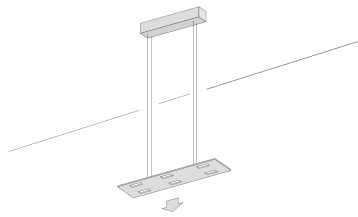

PIANI MONO 50 DOWNLIGHT B⁴
KORPUS *CORPUS* 500*100*10
BALDACHIN⁴ *CANOPY* 510*60*60
PENDELLÄNGE *PENDANT LENGTH* 2.500

6*3,5 W LED WARMWEISS DIMMBAR *LED WARM-WHITE, REVERSE PHASE DIMMER*
ALUMINIUM GESCHLIFFEN MATT ELOXIERT *BRUSHED, MATT ANODISED*
MIT HÖHENVERSTELLUNG *WITH PENDANT LENGTH ADJUSTMENT*
ALUMINIUM HOCHGLÄNZEND POLIERT *HIGH-GLOSS FINISH*
MIT HÖHENVERSTELLUNG *WITH PENDANT LENGTH ADJUSTMENT*
ALUMINIUM SCHWARZ MATT ELOXIERT *BLACK MATT ANODISED*
MIT HÖHENVERSTELLUNG *WITH PENDANT LENGTH ADJUSTMENT*
ALUMINIUM HELLBRONCE MATT *BRUSHED, LIGHT BRONZE MATT ANODISED*
MIT HÖHENVERSTELLUNG *WITH PENDANT LENGTH ADJUSTMENT*

PNO-M50-4-0
PNO-M50H-4-0
PNO-M50-4-2
PNO-M50H-4-2
PNO-M50-4-4
PNO-M50H-4-4
PNO-M50-4-8
PNO-M50H-4-8