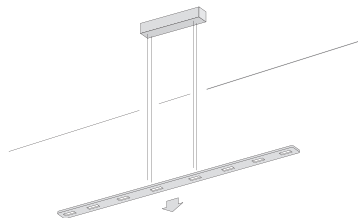

PIANI MONO 125 DOWNLIGHT B⁷
KORPUS *CORPUS* 1.650*50*10
BALDACHIN⁷ *CANOPY* 510*60*60
PENDELLÄNGE *PENDANT LENGTH* 2.500

8*3,5 W LED WARMWEISS DIMMBAR *LED WARM-WHITE, REVERSE PHASE DIMMER*
ALUMINIUM GESCHLIFFEN MATT ELOXIERT *BRUSHED, MATT ANODISED*
MIT HÖHENVERSTELLUNG *WITH PENDANT LENGTH ADJUSTMENT*
ALUMINIUM HOCHGLÄNZEND POLIERT *HIGH-GLOSS FINISH*
MIT HÖHENVERSTELLUNG *WITH PENDANT LENGTH ADJUSTMENT*
ALUMINIUM SCHWARZ MATT ELOXIERT *BLACK MATT ANODISED*
MIT HÖHENVERSTELLUNG *WITH PENDANT LENGTH ADJUSTMENT*
ALUMINIUM HELLBRONCE MATT *BRUSHED, LIGHT BRONZE MATT ANODISED*
MIT HÖHENVERSTELLUNG *WITH PENDANT LENGTH ADJUSTMENT*

PNO-6-7-0
PNO-6H-7-0
PNO-6-7-2
PNO-6H-7-2
PNO-6-7-4
PNO-6H-7-4
PNO-6-7-8
PNO-6H-7-8