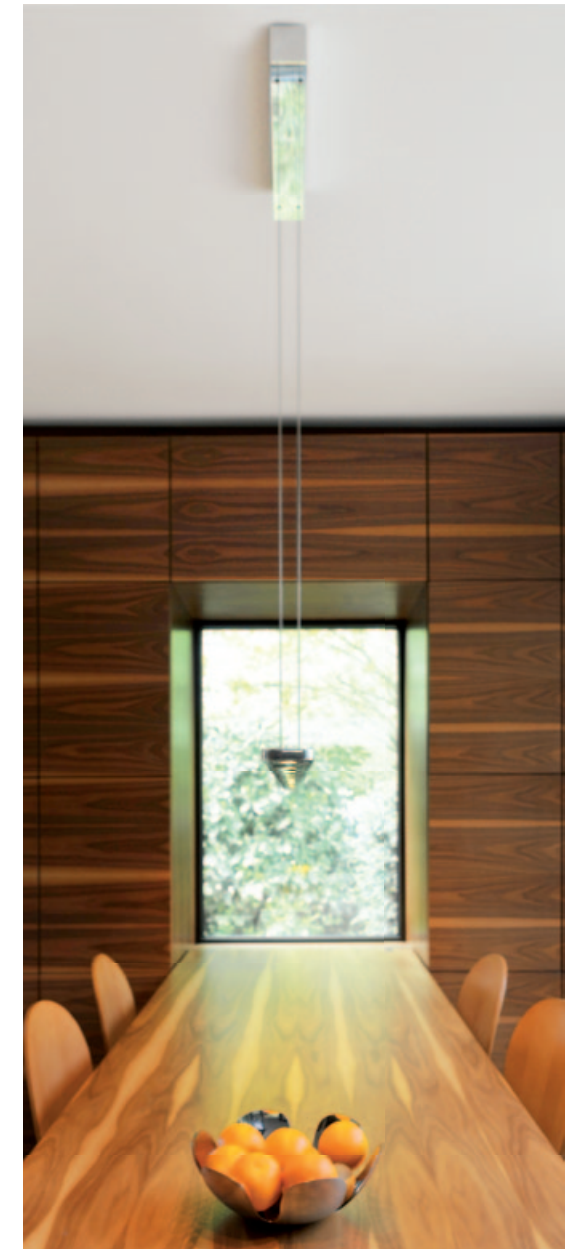

PIANI MONO 50 | 125 | 165 | 195
DESIGN KAI BYOK

PIANI MONO 50 hellbronze matt *light bronze finish*

PNO-M50-4-8

Fast Nichts

Almost nothing

Aus massivem Aluminium entsteht die Piani-Serie. Zehn Millimeter starke Platten werden gefräst und manuell poliert bis die Oberfläche den Raum spiegelt. Keine zweite Leuchte verfügt über eine vergleichbar hochwertige Ausstrahlung und unerreicht filigrane Wirkung. Getragen von einem stromführenden, versilberten Kupfergeflecht, schwebt sie gleich eines funkelnden Schmuckstückes über homogen ausgeleuchteten Tischen. Dimmbar. Zahlreiche Formen und Formate schließen keine Anwendung aus. Vom Altbau bis zur Postmoderne, von der Küche bis zur Konferenz.

Die Komplimente unserer Kunden und das internationale Interesse beweist ihre Alleinstellung im Markt. Mutiges Design und perfektes Handwerk als Basis für Klassiker von morgen.

The Piani series is made of 10 mm plates of solid aluminium, which are milled to shape and then polished by hand until the room is reflected in the surface. No other lamp has such top quality radiance, combined with an unsurpassed filigree effect. Held by the silver-plated copper braid carrying the power supply, it hovers over homogeneously illuminated tables like a shining jewel. With reverse phase dimmer. Numerous shapes and formats cover all possible uses. From old buildings to the post-modern, from the kitchen to the conference room.

PIANI MONO 165 Hochglanz poliert *High-gloss finish*

PNO-7-7-2

Baldachin hochglänzend *High-gloss finished canopy*

Die Piani Mono ist in ihrer Schlichtheit ein Meisterstück. Auf einer Länge von 50, 125, 165 bzw. 195 cm verwehren sich 10 mm Voll-Aluminium erfolgreich den Gesetzen der Schwerkraft. Ein charmanter Strich im Raum – ein angenehm warmweißes Lichtbild auf dem Tisch. Zudem lässt sich die Mono in der Längsachse neigen. Wichtig z. B. für blendfreie Arbeitsplätze.