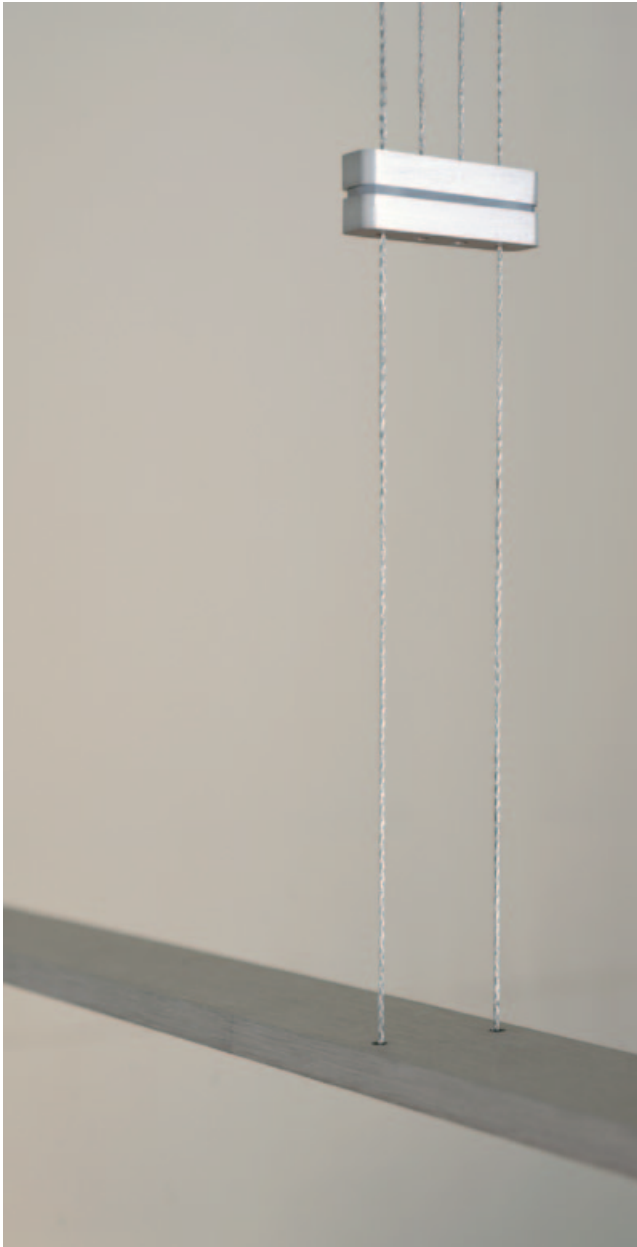

PIANI MONO Höhenjustierung *pendant length adjustment*