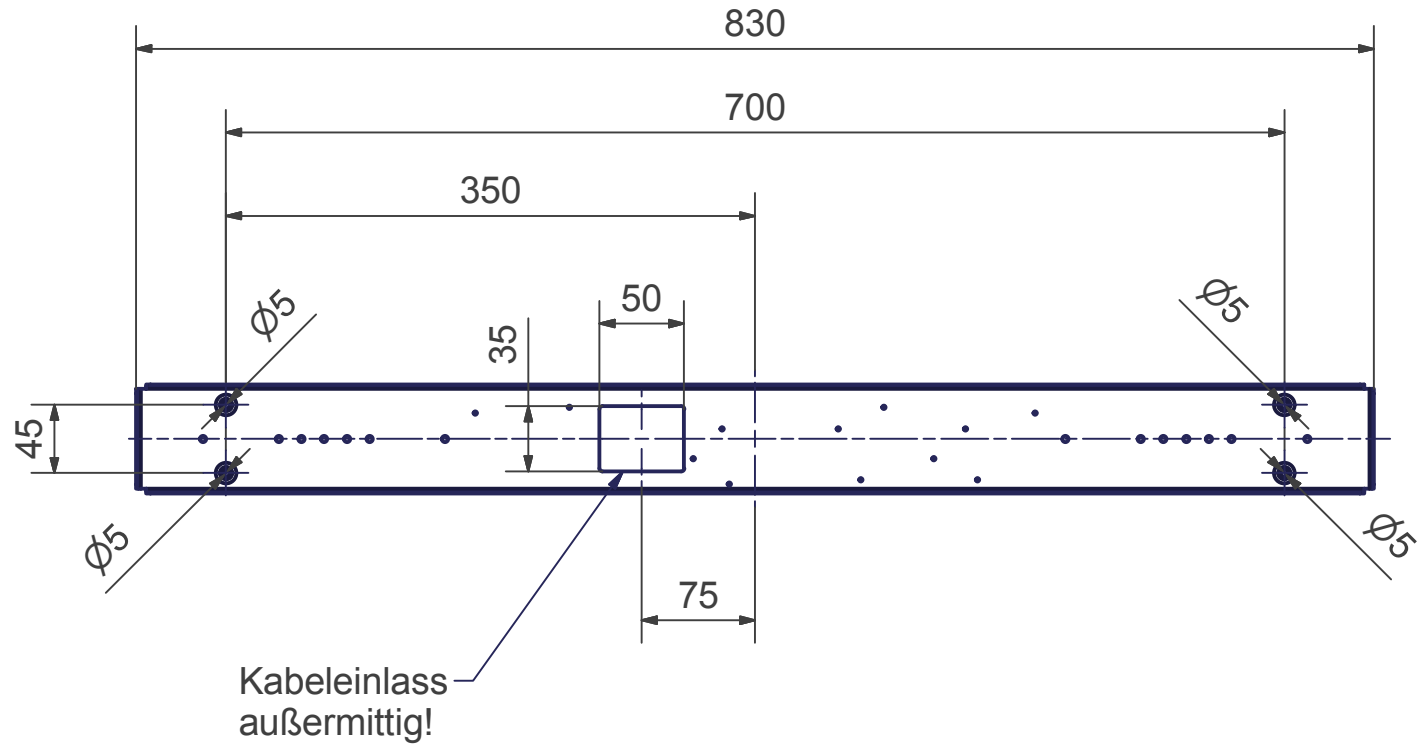

DECENT

Pendelleuchte 2-fach

Bohrplan

Maßstab 1 : 5 (DIN A4)

Alle Maße in mm

OLIGO Lichttechnik GmbH
Meysstraße 22-24
53773 Hennef

Version 01/2017