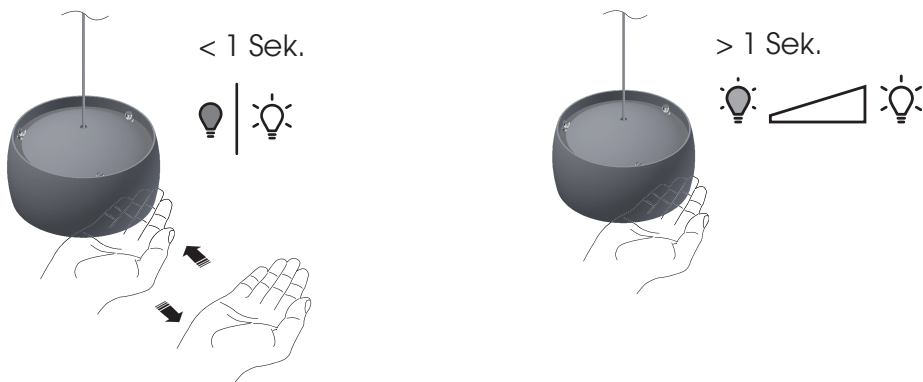

IEC 62471 (EN 62471) RG1 - LOW RISK	
CASAMBI	

A

B

C

Die Lichtfarbe kann ausschließlich über die Casambi APP gesteuert werden.

The colour of light can only be controlled by Casambi APP.

Technische Daten

Funk:
 Frequenz: 2,4 GHz
 max. Leistung: +4 dBm (< 2,6 mW)