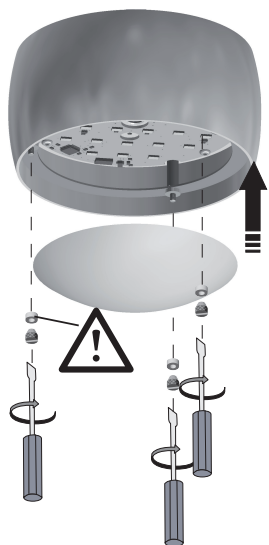

A

B

C

Die Lichtfarbe kann ausschließlich über die Casambi APP gesteuert werden.

The colour of light can only be controlled by Casambi APP.

Technische Daten

Funk:
Frequenz: 2,4 GHz
max. Leistung: +4 dBm (< 2,6 mW)

Voraussetzungen für den Betrieb

- SMART DEVICE mit iOS oder Android*
- CASAMBI APP

Eine detaillierte Bedienungsanleitung zur CASAMBI APP finden Sie unter www.oligo.de oder www.casambi.com

* Mindestvoraussetzungen:
iPhone 4s, iPad 3, iPod Touch 5
Android 5.0 mit Bluetooth 4.0 BLE

Technical Data

Radio:
Frequency: 2.4 GHz
max. power: +4 dBm (< 2.6 mW)

Requirements for operation

- SMART DEVICE with iOS or Android*
- CASAMBI APP

For detailed instructions regarding the CASAMBI APP, see www.oligo.de or www.casambi.com

* Minimum requirements:
iPhone 4s, iPad 3, iPod Touch 5
Android 5.0 with Bluetooth 4.0 BLE

Contains FCC ID: 2ALA3-CBM002A Contains IC: 22496-CBM002A

This device complies with part 15 of the FCC Rules. Operation is subject to the following two conditions:

- (1) This device may not cause harmful interference, and
- (2) this device must accept any interference received, including interference that may cause undesired operation.

This device complies with Industry Canada's licenseexempt RSSs. Operation is subject to the following two conditions:

- (1) This device may not cause interference; and
- (2) This device must accept any interference, including interference that may cause undesired operation of the device.

Le présent appareil est conforme aux CNR d'Industrie

Canada applicables aux appareils radio exempts de licence. L'exploitation est autorisée aux deux conditions suivantes: