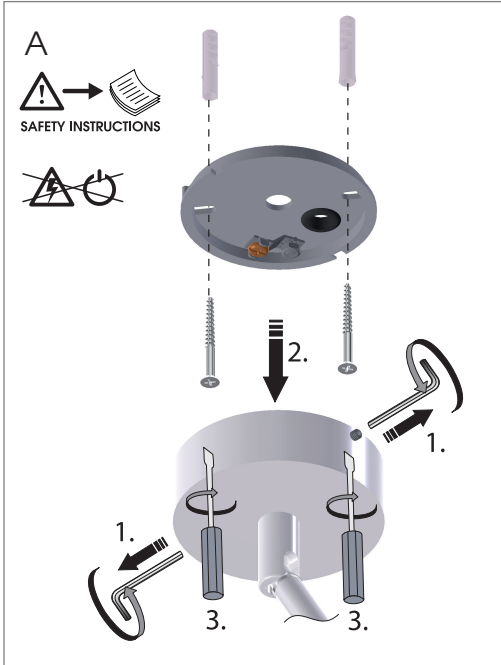

empfohlene Dimmer
recommended dimmers

- Busch-Jaeger 6523U-102
- Busch-Jaeger 2247
- Merten SBD600RL
- Merten 572599
- Kopp 8068
- Sygonix 33595Q
- Zano WH250
- Casambi CBU-TED*
- Homematic HM-LC-Dim1T-CV*
- Homematic HM-LC-Dim1T-FM*
- Homematic HM-LC-Dim1TPBU-FM*
- Homematic IP HmIP-FDT*
- Homematic IP HmIP-BDT*

* Mindestdimmwert : Casambi = 22% / Homematic = 26% / Homematic IP = 30%
Minimum dim value : Casambi = 22% / Homematic = 26% / Homematic IP = 30%

Alle Angaben ohne Gewähr und ohne Anspruch auf Vollständigkeit. Bitte beachten Sie die Herstellerangaben.
No guarantee on correctness and completeness of informations. Please comply with the relevant manufacture's recommendations.