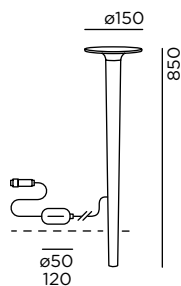

Größe in mm
size in mm

Farbe colour	Art.-Nr. item no.	Systemleistung system performance
anthracite RAL 7016	93094-AN-CO	4 W/208 lm
cool brown	93094-CB-CO	4 W/208 lm
deep black RAL 9005	93094-BL-CO	4 W/208 lm

Größe in mm
size in mm

Zubehör accessory	Artikel article	Art.-Nr. item no.
	<p>Erd-Anschlussverbindung earth connection port</p> <p>2 m Erd-Anschlussverbindung mit connect-Buchse, Aquastop und offenem Kabelende Erdkabel: 05RN8-F 3G0,75 mm² Schutzart: IP65 2 m earth connection port with connect socket, aquastop and open cable end underground cable: 05RN8-F 3G0,75 mm² protection class: IP65</p>	55112
	<p>Verlängerungskabel extension cable</p> <p>connect Stecker auf connect Buchse Kabel: H07RN-F 3G1,5 mm² Schutzart: IP65 connect plug on connect socket cable: H07RN-F 3G1,5 mm² protection class: IP65</p>	
	2 m	55102
	5 m	55105
	10 m	55110
	Sonderlängen auf Anfrage special lengths on request	
	<p>Y-Verteilerbox Y-junction box</p> <p>1x connect Stecker, 2x connect Buchse Schutzart: IP65 1x connect plug, 2x connect socket protection class: IP65</p>	55122
	<p>H-Verteilerbox H-junction box</p> <p>1x connect Stecker, 3x connect Buchse Schutzart: IP65 1x connect plug, 3x connect socket protection class: IP65</p>	55123
	<p>Verschlusskappe Buchse sealing cap socket</p>	55192
	<p>Controller controller</p> <p>Kompatibilität: Casambi Ein- und Ausgangsspannung: 230V max. Ausgangsleistung: 150 W Übertragungsreichweite: 30 m (freies Gelände) Schutzart: IP65 compatibility: Casambi in- and output voltage: 230V max. output power: 150 W transmission range: 30 m (free area) protection class: IP65</p>	55400