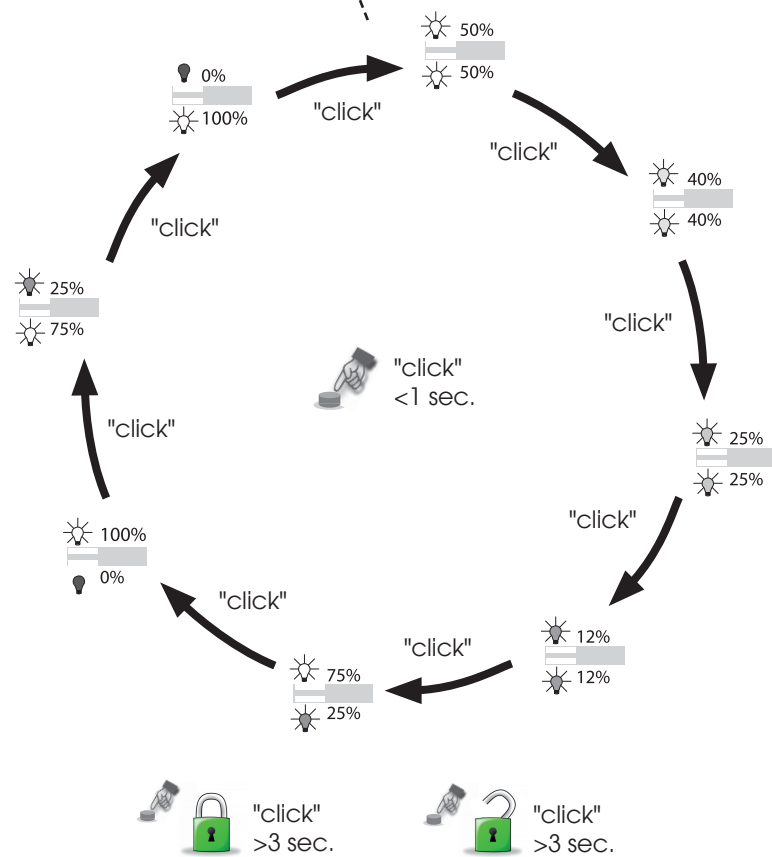

F

MAVEN S

WALL

OLIGO Lichttechnik GmbH
Tannenweg 1
DE - 53757 Sankt Augustin
Germany
www.oligo.de
info@oligo.de

Art.-Nr. / Item-No.
40-874-XX-YY

XX
-40 /-41 /-42 /-43 2700K
-10 /-11 /-12 /-13 3000K
-14 /-15 /-16 /-17 4000K

(D)	Leuchtmittel nicht ersetzbar
(GB)	Bulbs not replaceable
(NL)	Lamp niet vervangbaar
(F)	Ampoules non remplaçables
(I)	Lampadina non sostituibile
(ES)	Bombillas no reemplazables
(P)	Lâmpada não substituível
(DK)	Ljuskällorna kan inte bytas ut

(S)	Bulb inte utbytbara
(N)	Lyspærer kan ikke skiftes ut
(FI)	Valistusvälinettä ei voi vaihtaa
(TR)	Ampuller deđiştirilemez
(PL)	Źródło światła nie jest wymienne
(GR)	Οι λαμπτήρες δεν αντικαθίστανται
(RUS)	Светодиоды не поддаются замене
(UAE)	تجهيزات الإضاءة غير قابلة للاستبدال

	AC100-240V/ 50-60Hz/DC24V	max. 9,6W	LED/ CRI - RA >80 /840 lm
(D)	Spannung	Belastung	Lampe
(GB)	Voltage	Loading	Bulb
(NL)	Spanning	Belasting	Verlichtingsmiddel
(F)	Tension	Charge	Ampoule
(I)	Tensione	Carico	Sorgente luminosa
(ES)	Tensión	Carga	Lámpara
(P)	Tensão	Carga	Lâmpada
(DK)	Spænding	Belastning	Pære
(S)	Spänning	Belastning	Ljuskälla
(N)	Spenning	Fatning	Lampe
(FI)	Jännite	Kuormitus	Lamppu
(TR)	Gerilim	Yük	Lamba
(PL)	Napięcie	Oprawka	Lampa
(GR)	Τάση	Υποδοχή	Λαμπτήρας
(RUS)	Напряжение	Нагрузка	Лампочка
(UAE)	الجهد الكهربى	الدواة	المصباح

IEC 62471 (EN 62471) RG1 - LOW RISK