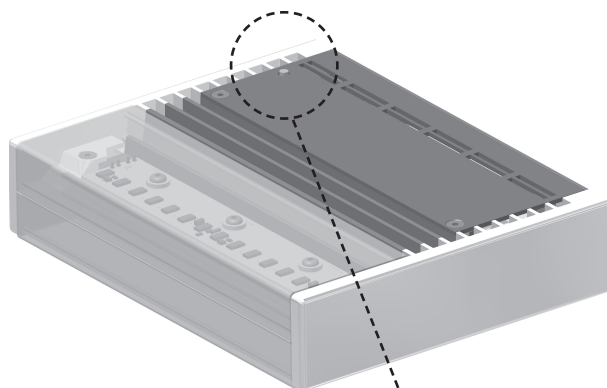

## MAVEN S

WALL

OLIGO Lichttechnik GmbH  
Tannenweg 1  
DE - 53757 Sankt Augustin  
Germany  
www.oligo.de  
info@oligo.de

Art.-Nr. / Item-No.  
**40-874-XX-YY**

**XX**  
-40 /-41 /-42 /-43 2700K  
-10 /-11 /-12 /-13 3000K  
-14 /-15 /-16 /-17 4000K