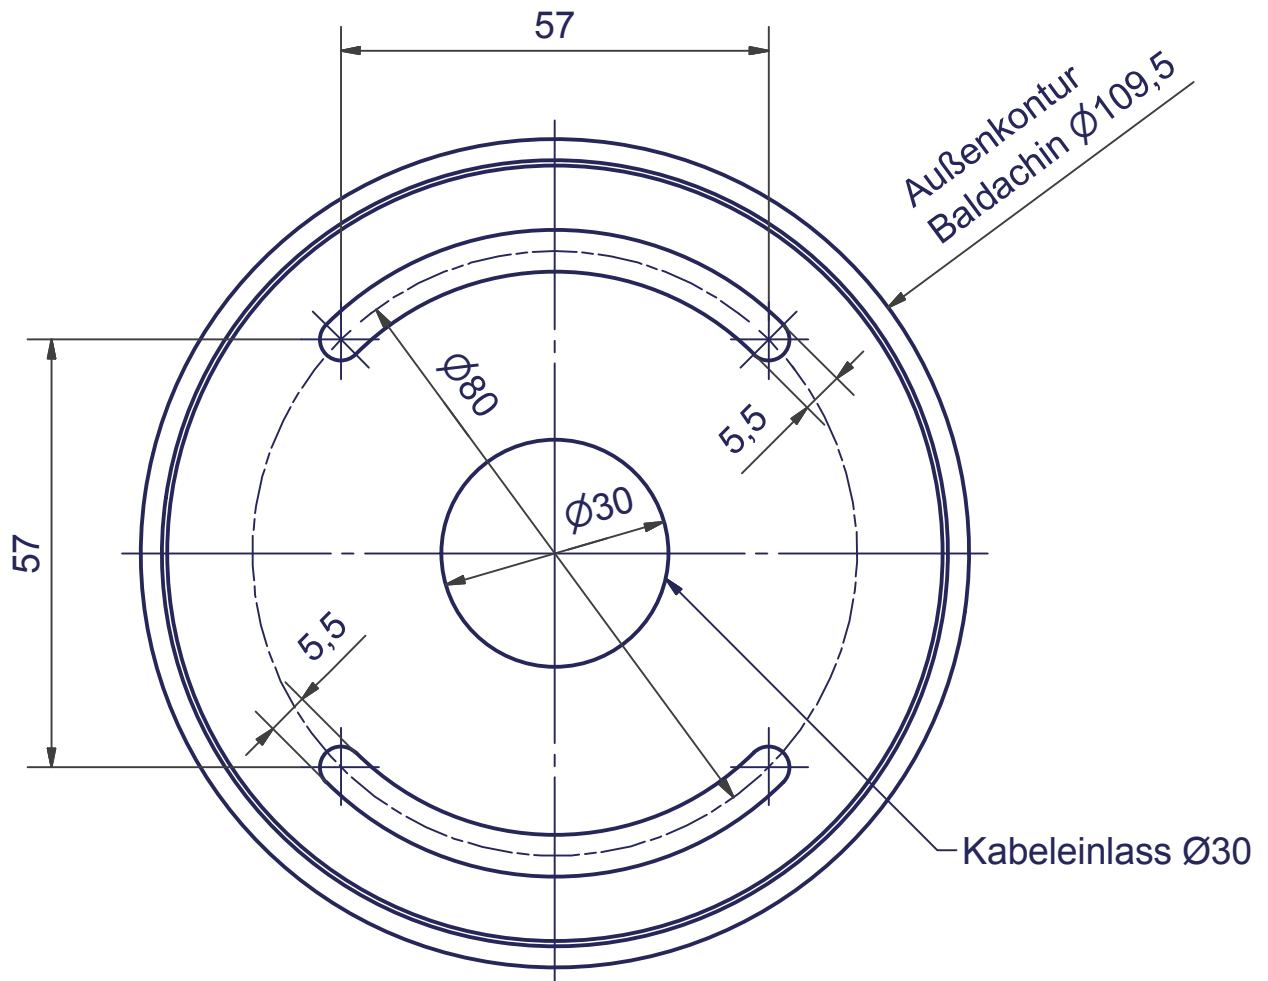

DECENT - Höhenverstellbar (HA)

Monoseil-Pendelleuchte 1-fach

Bohrplan

Maßstab 1 : 1 (DIN A4)

Alle Maße in mm

OLIGO Lichttechnik GmbH

Tannenweg 1

53757 Sankt Augustin