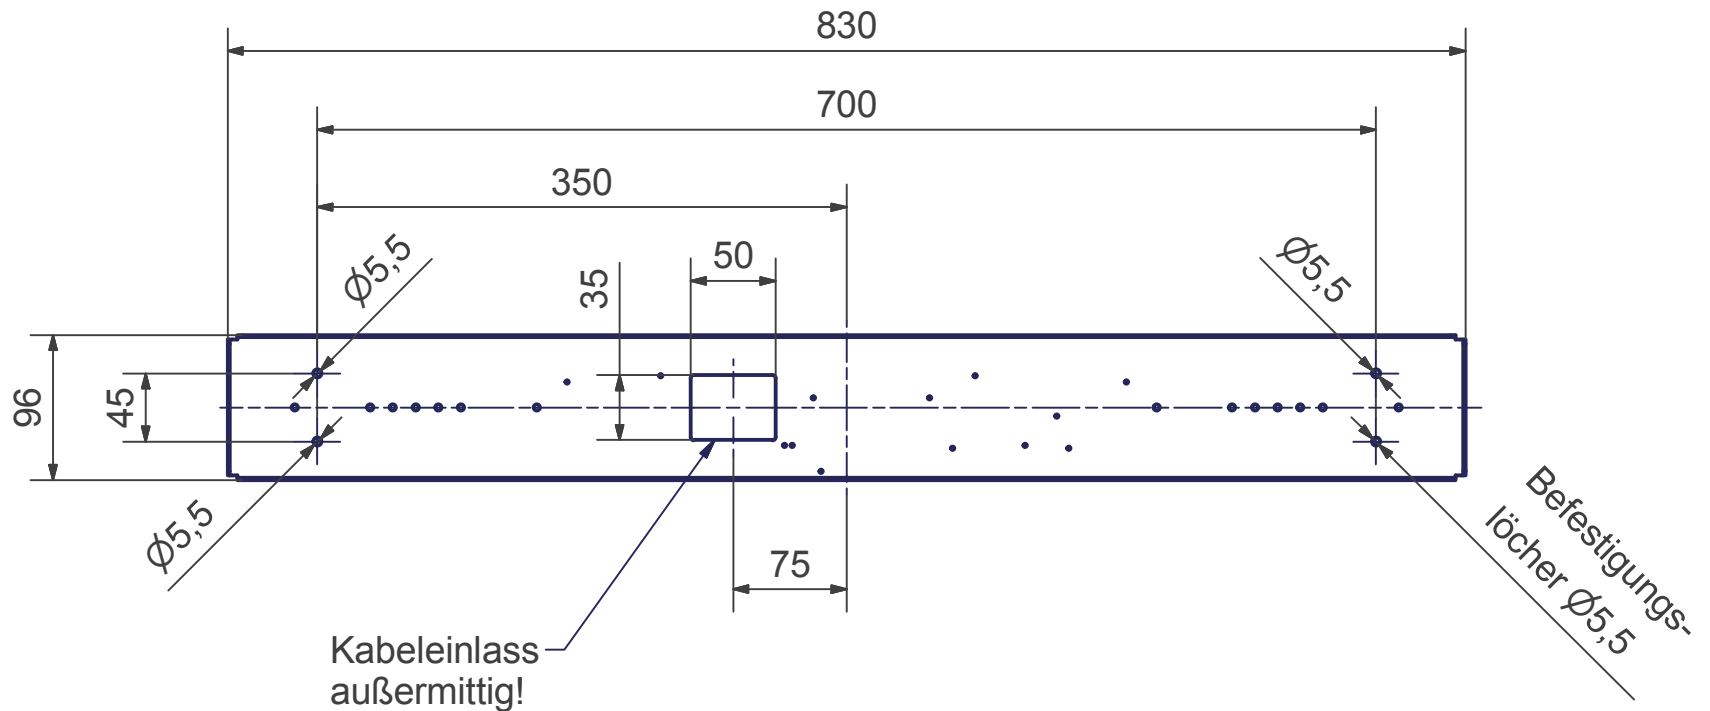

# NETZTEILBALKEN - 2-FACH

Baldachin für diverse Monoseil-Pendelleuchten mit integrierter Höhenverstellung (HA)

Bohrplan

Maßstab 1 : 5 (DIN A4)

Alle Maße in mm

OLIGO Lichttechnik GmbH  
Tannenweg 1  
53757 Sankt Augustin