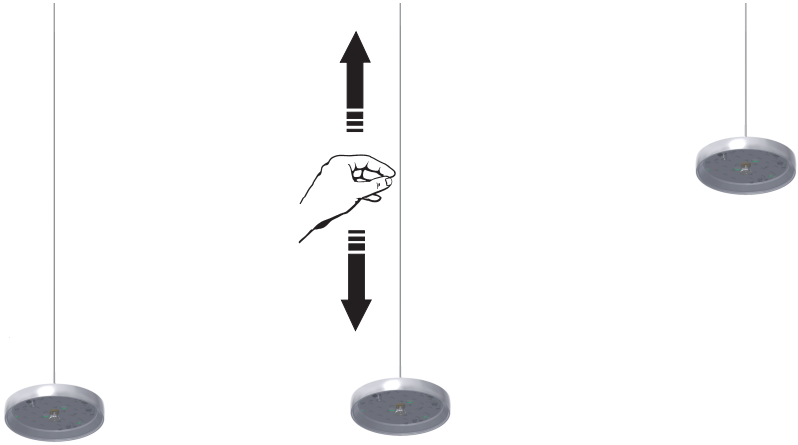

A

B

< 1 Sek. |

< 15 Sek.

> 5 Sek.

> 1 Sek.

> 5 Sek.