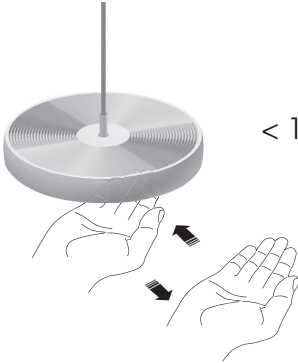

B

< 1 Sek. |

< 15 Sek.

> 5 Sek.