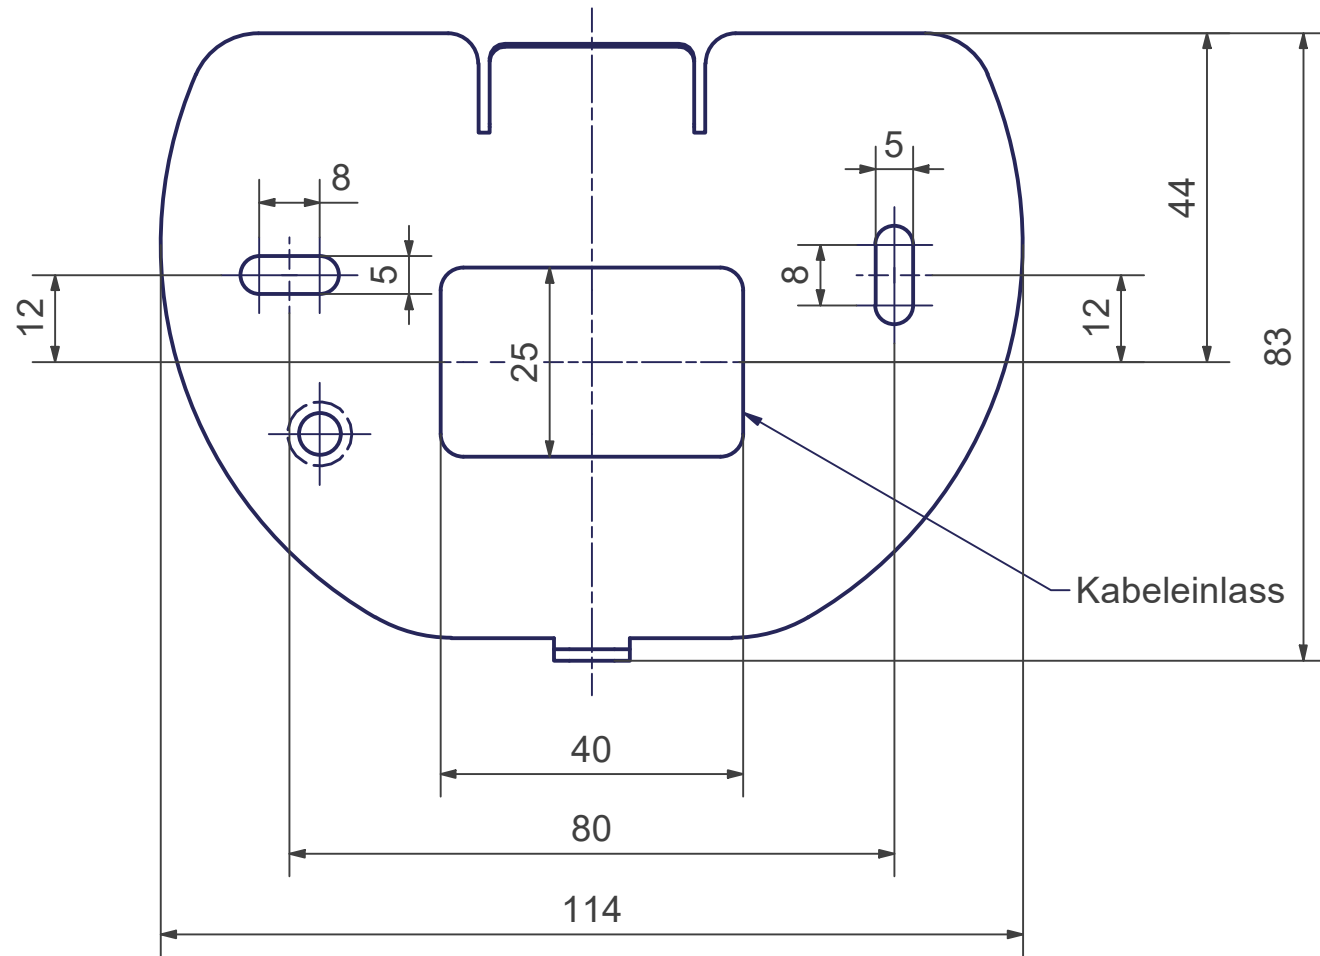

CURVED

Wandleuchte Aufbau

Bohrplan

Maßstab 1 : 1 (DIN A4)

Alle Maße in mm

OLIGO Lichttechnik GmbH
Tannenweg 1
53757 Sankt Augustin

Version 02/2024