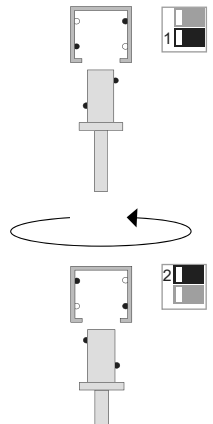

GEBRAUCHSANLEITUNG

D

FINO DLR

ART.-NO. 860 204 30°
860 205 50°

TECHNISCHE DATEN

Spannung: 230V
Belastung: max. 15 W
Farbtemperatur: 86020x 2700K
86020x-x3x 3000K

Schutzklasse:

Dimmbar:
bruck.de/de/faq/bruck

LIEFERUMFANG
I LEUCHE KOMPLETT

MONTAGE: FALSCH

MOUNTING: WRONG
MONTAGE: INCORRECT
MONTAJE: INCORRECTO
MONTAGGIO: SBAGLIATO

MONTAGE: RICHTIG

MOUNTING: CORRECT
MONTAGE : CORRECT
MONTAJE: CORRECTO
MONTAGGIO: CORRETTO

INSTRUCTION MANUAL

GB

FINO DLR

ART.-NO. 860 204 30°
860 205 50°

TECHNICAL DATA

Voltage: 230V
Load: max. 15 W
Colour temperature: 86020x 2700K
86020x-x3x 3000K

Protection class:

Dimmable:
bruck.co.uk/en/faq/dimmer-recommendation/