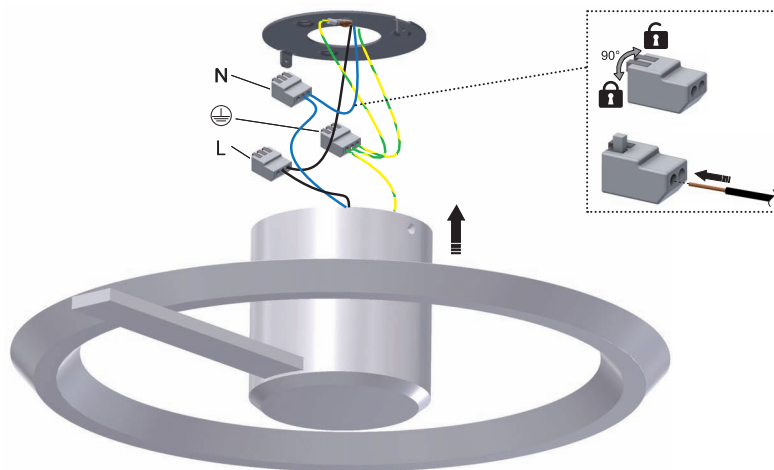

	AC100-240V/50-60 Hz DC 24V SELV	max. 30W Standby: <500mW	2200-5000K / 2100lm CRI >90
(D)	Spannung	Belastung	Lampe
(GB)	Voltage	Loading	Bulb
(NL)	Spanning	Belasting	Verlichtingsmiddel
(F)	Tension	Charge	Ampoule
(I)	Tensione	Carico	Sorgente luminosa
(ES)	Tensión	Carga	Lámpara
(P)	Tensão	Carga	Lâmpada
(DK)	Spænding	Belastning	Pære
(S)	Spänning	Belastning	Ljuskälla
(N)	Spenning	Fatning	Lampe
(FI)	Jännite	Kuormitus	Lamppu
(TR)	Gerilim	Yük	Lamba
(PL)	Napięcie	Oprawka	Lampa
(GR)	Τάση	Υποδοχή	Λαμπτήρας
(RUS)	Напряжение	Нагрузка	Лампочка
(UAE)	الجهد الكهربى	الدواة	المصباح

IEC 62471 (EN 62471) RG1 - LOW RISK	
CASAMBI	

A

SAFETY INSTRUCTIONS

B

C

Die Lichtfarbe kann ausschließlich über die Casambi APP gesteuert werden.

The colour of light can only be controlled by Casambi APP.

Technische Daten