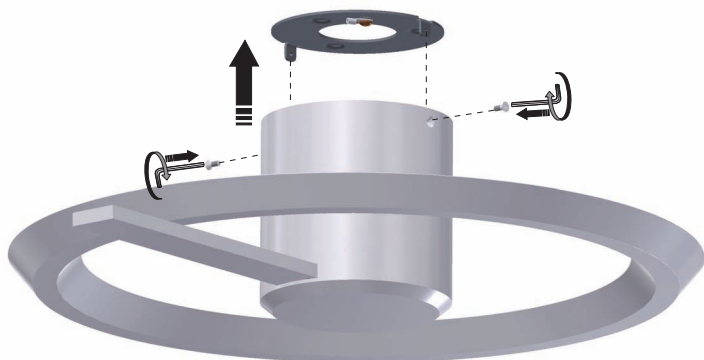

IEC 62471 (EN 62471) RG1 - LOW RISK	
CASAMBI	

A

SAFETY INSTRUCTIONS

B

C

Die Lichtfarbe kann ausschließlich über die Casambi APP gesteuert werden.

The colour of light can only be controlled by Casambi APP.

Technische Daten