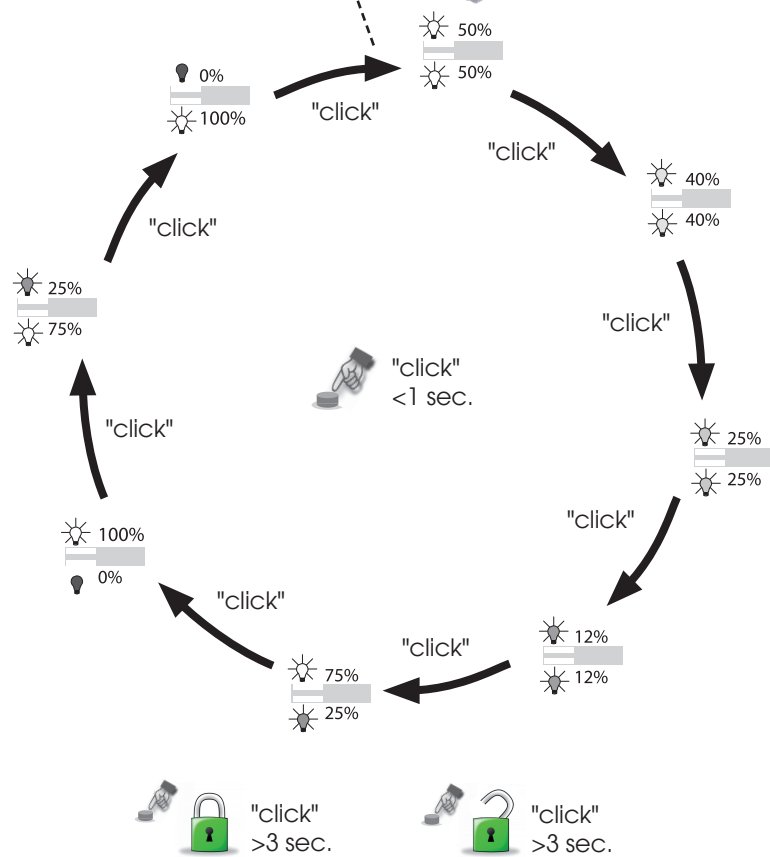

F

MAVEN M

WALL

OLIGO Lichttechnik GmbH
Tannenweg 1
DE - 53757 Sankt Augustin
Germany
www.oligo.de
info@oligo.de

Art.-Nr. / Item-No.
40-874-XX-YY

XX

-50 /-51 /-52 /-53 2700K

-20 /-21 /-22 /-23 3000K

-24 /-25 /-26 /-27 4000K

(D)	Leuchtmittel nicht ersetzbar
(GB)	Bulbs not replaceable
(NL)	Lamp niet vervangbaar
(F)	Ampoules non remplaçables
(I)	Lampadina non sostituibile
(ES)	Bombillas no reemplazables
(P)	Lâmpada não substituível
(DK)	Ljuskällorna kan inte bytas ut

(S)	Bulb inte utbyfbara
(N)	Lyspærer kan ikke skiftes ut
(FI)	Valistusvälinettä ei voi vaihtaa
(TR)	Ampuller deđiştirilemez
(PL)	Źródło światła nie jest wymienne
(GR)	Οι λαμπτήρες δεν αντικαθίστανται
(RUS)	Светодиоды не поддаются замене
(UAE)	تجهيزات الإضاءة غير قابلة للاستبدال

	AC220-240V 50-60Hz/DC24V	max. 19,2W	LED/ CRI - RA >80 /1680 lm
(D)	Spannung	Belastung	Lampe
(GB)	Voltage	Loading	Bulb
(NL)	Spanning	Belasting	Verlichtingsmiddel
(F)	Tension	Charge	Ampoule
(I)	Tensione	Carico	Sorgente luminosa
(ES)	Tensión	Carga	Lámpara
(P)	Tensão	Carga	Lâmpada
(DK)	Spænding	Belastning	Pære
(S)	Spänning	Belastning	Ljuskälla
(N)	Spenning	Fatning	Lampe
(FI)	Jännite	Kuormitus	Lamppu
(TR)	Gerilim	Yük	Lamba
(PL)	Napięcie	Oprawka	Lampa
(GR)	Τάση	Υποδοχή	Λαμπτήρας
(RUS)	Напряжение	Нагрузка	Лампочка
(UAE)	الجهد الكهربى	الدواة	المصباح

IEC 62471 (EN 62471) RG1 - LOW RISK