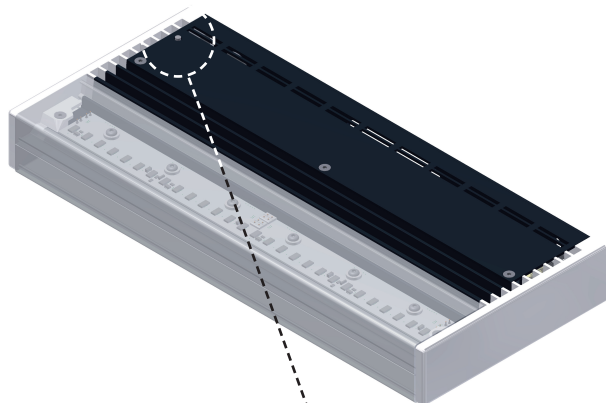

F

MAVEN M

WALL

OLIGO Lichttechnik GmbH
Tannenweg 1
DE - 53757 Sankt Augustin
Germany
www.oligo.de
info@oligo.de

Art.-Nr. / Item-No.
40-874-XX-YY

XX

-50 /-51 /-52 /-53 2700K

-20 /-21 /-22 /-23 3000K

-24 /-25 /-26 /-27 4000K

(D)	Leuchtmittel nicht ersetzbar
(GB)	Bulbs not replaceable
(NL)	Lamp niet vervangbaar
(F)	Ampoules non remplaçables
(I)	Lampadina non sostituibile
(ES)	Bombillas no reemplazables
(P)	Lâmpada não substituível
(DK)	Ljuskällorna kan inte bytas ut